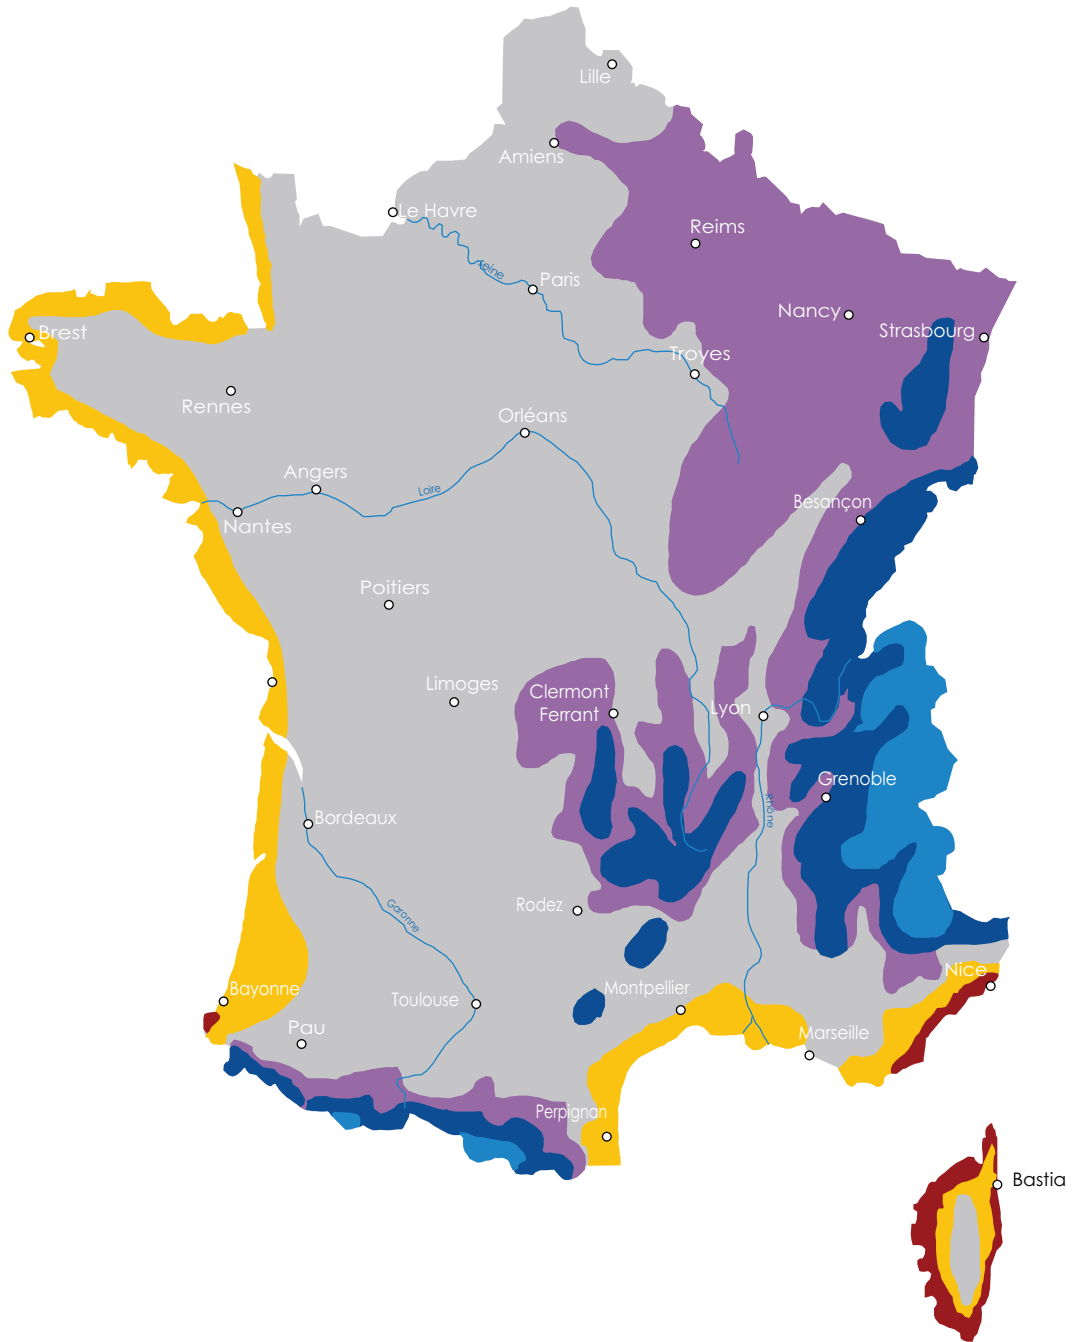

Les zones de rusticité

Températures minimales annuelles en °C par zone

5		-28 à -21	7		-16 à -12	9		-7 à -1
6		-21 à -16	8		-12 à -7	10		-1 à 4